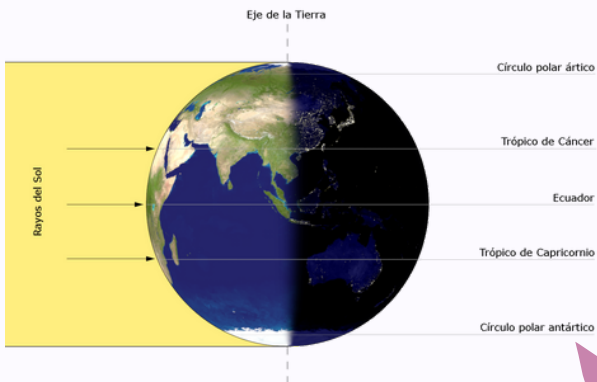

WWW.ASTROPSICOLOGICA.COM

ASTROLOGÍA
PSICOLÓGICA

Equinoccio

Alrededor del 20 de marzo inicia el otoño en el hemisferio sur y la primavera en el hemisferio norte, coincidente con el primer signo del calendario astrológico que es Aries. Lo mismo ocurre en septiembre con Libra.

Esto se conoce como **equinoccio** y es el momento del año en que el día y la noche tienen las mismas horas (equi= igual, noccio= noche)

WWW.ASTROPSICOLOGICA.COM

ASTROLOGÍA
PSICOLÓGICA

Solsticio

Alrededor del 21 de junio inicia el invierno en el hemisferio sur y el verano en el hemisferio norte, coincidente con el signo de Cáncer. Lo mismo ocurre en diciembre con Capricornio.