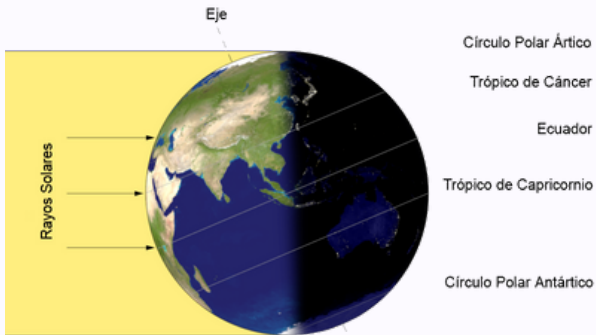

WWW.ASTROPSICOLOGICA.COM

ASTROLOGÍA
PSICOLÓGICA

Equinoccio

Alrededor del 20 de marzo inicia el otoño en el hemisferio sur y la primavera en el hemisferio norte, coincidente con el primer signo del calendario astrológico que es Aries. Lo mismo ocurre en septiembre con Libra.

Esto se conoce como **equinoccio** y es el momento del año en que el día y la noche tienen las mismas horas (equi= igual, noccio= noche)

WWW.ASTROPSICOLOGICA.COM

ASTROLOGÍA
PSICOLÓGICA

Solsticio

Alrededor del 21 de junio inicia el invierno en el hemisferio sur y el verano en el hemisferio norte, coincidente con el signo de Cáncer. Lo mismo ocurre en diciembre con Capricornio.

Esto se conoce como **solsticio** y es el momento del año en el que el Sol se encuentra a mayor distancia del Ecuador.

WWW.ASTROPSICOLOGICA.COM

ASTROLOGÍA
PSICOLÓGICA

Signos cardinales

Los cuatro signos cardinales son: **Aries**, **Cáncer**, **Libra** y **Capricornio**.
Estos cuatro signos inician el día de los dos **equinoccios** (primavera y otoño) y de los dos **solsticios** (invierno y verano). O sea que son los 4 signos que inauguran las estaciones.